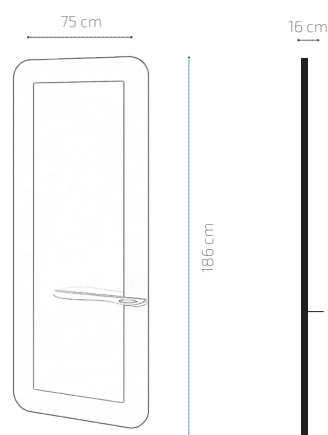

ZOEL B

Tocador · Styling unit · Coiffeuse

MATERIAL · MATERIAL · MATÉRIEL

- Fabricado en tablero de aglomerado de alta densidad, recubierto con melamina negra a dos caras
- Manufactured in high density chipboard, covered with black melamine on both sides
- Fabriquée en aggloméré de haute densité composé d'un panneau de particules de bois, replaqué deux faces avec papier mélaminique noir.

BANDEJA · TRAY · TABLETTE

- Estante en chapa de acero inoxidable acabado pulido mate con agujero porta secadores
- Mat polished finishing stainless steel tray with a phone holder whole on it
- Tablette en acier inoxydable finition mate avec trou porte séchoir

CANTO · EDGES · CHANTS

- Canto con aristas redondeadas
- Rounded edges
- Chants avec arêtes arrondies

EMBALAJE · PACKAGING · EMBALLAGE

- Embalaje unitario en caja de cartón de 5 láminas
- Single packaging in 5 layer carton box
- Emballage unitaire dans une boîte en carton de 5 couches

PESO · WEIGHT · POIDS

KG 29,84Kg

VOLUMEN · VOLUME

m³ 0,07m³

CAJAS · BOXES · CARTONS

2 1. 194cm x 84cm x 4cm · 28kg
2. 63cm x 16cm x 4cm · 1,84kg