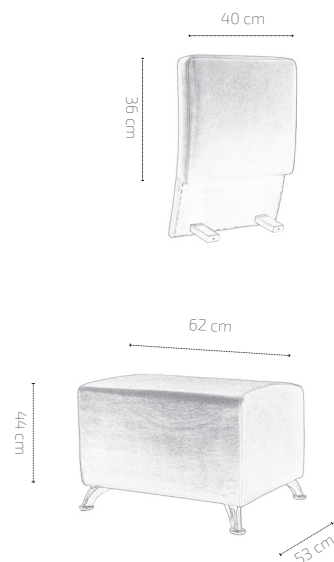

# BOB + JAY

Sofá de espera · Waiting sofa · Canapé d'attente

22,8Kg

VOLUMEN · VOLUME

0,17m<sup>3</sup>

CAJAS · BOXES · CARTONS

2

1. 63cm x 54cm x 40cm · 16Kg  
2. 57cm x 44cm x 14cm · 6,8kg