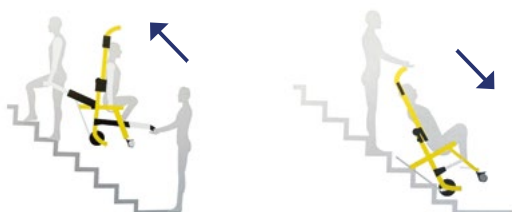

LG EVACU PLUS

Chiudibile / Closable

Le sedie di evacuazione sono ideali per il trasporto rapido di pazienti sulle scale durante un'emergenza. Il modello Plus è dotato di cingoli in gomma. /

The evacuation chairs are ideal for quickly transporting patients along stairs during an emergency. The Plus model features rubber tracks.

Dati Tecnici / Technical Specifications

Dimensioni da aperto (LxPxH) / Dimensions when open (LxDxH)	49x126x159 cm
Dimensioni da chiuso / Dimensions when closed	27x49x110 cm
Peso complessivo ausilio / Device total weight	15 kg
Portata max / Max. capacity	160 kg
Tessuto / Fabric	Ignifugo / Fireproof

■ Cover

..... ■ Allungabile in profondità /
Extendible depth

**TIPOLOGIA SCALE /
STAIR TYPE**

Scala dritta /
Straight staircase